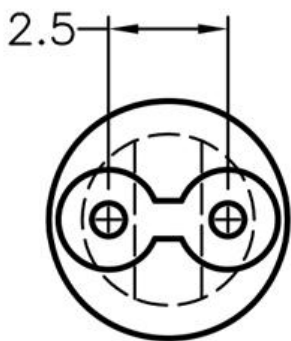

LED间隔柱 LED SPACER SUPPORT

MATERIAL : NYLON 66(UL)
 FLAME CLASS : 94V-0,94V-2
 COLOR : BLACK,NATURAL
 UNIT : mm

用途： 用于保护Ø5mm LED 立于PC板上，使高度一致，接脚不会弯曲、折断、短路

(规格 / 尺寸) 代码说明：

P : 装配灯数

PART NO	A	L	P	PACKAGE
LEDSS-006	1.5	5	1	2000
LEDSS-007	2.0	5	1	2000
LEDSS-008	2.5	5	1	2000
LEDSS-009	3.0	5	1	2000
LEDSS-010	3.5	5	1	2000
LEDSS-011	4.0	5	1	2000
LEDSS-012	4.5	5	1	2000
LEDSS-013	5.0	5	1	2000
LEDSS-014	5.5	5	1	2000
LEDSS-015	6.0	5	1	2000
LEDSS-016	6.5	5	1	2000
LEDSS-017	6.8	5	1	2000
LEDSS-018	7.0	5	1	2000
LEDSS-019	7.5	5	1	2000
LEDSS-020	8.0	5	1	2000
LEDSS-021	8.5	5	1	2000
LEDSS-022	8.8	5	1	2000
LEDSS-023	9.0	5	1	2000
LEDSS-024	9.5	5	1	2000
LEDSS-025	10.0	5	1	2000
LEDSS-027	10.5	5	1	2000
LEDSS-028	11.0	5	1	2000
LEDSS-029	11.5	5	1	2000
LEDSS-030	12.0	5	1	2000
LEDSS-031	12.5	5	1	2000
LEDSS-032	13.0	5	1	2000
LEDSS-033	13.5	5	1	2000
LEDSS-034	14.0	5	1	1000
LEDSS-035	14.5	5	1	1000
LEDSS-036	15.0	5	1	1000
LEDSS-037	15.5	5	1	1000
LEDSS-040	17.0	5	1	1000
LEDSS-026	10.0	5	1	2000
LEDSS-038	16.0	5	1	1000
LEDSS-039	16.5	5	1	1000
LEDSS-041	17.5	5	1	1000
LEDSS-042	17.7	5	1	1000
LEDSS-043	18.0	5	1	1000
LEDSS-044	18.5	5	1	1000
LEDSS-045	19.0	5	1	1000
LEDSS-046	19.5	5	1	1000
LEDSS-047	20.0	5	1	1000
LEDSS-048	20.5	5	1	1000
LEDSS-049	21.0	5	1	1000
LEDSS-050	21.5	5	1	1000
LEDSS-051	22.0	5	1	1000
LEDSS-052	22.5	5	1	1000
LEDSS-053	23.0	5	1	1000
LEDSS-054	23.5	5	1	1000
LEDSS-055	24.0	5	1	1000
LEDSS-056	28.0	5	1	1000
LEDSS-433	2.0	5	1	2000