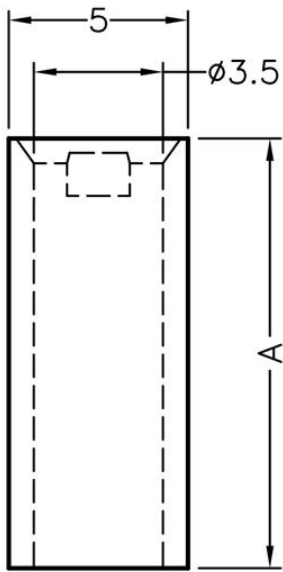

LED间隔柱 LED SPACER SUPPORT

MATERIAL : NYLON 66(UL)
 FLAME CLASS : 94V-0,94V-2
 COLOR : BLACK,NATURAL
 UNIT : mm

用途： 用于保护Ø5mm LED 立于PC板上，使高度一致，接脚不会弯曲、折断、短路

(规格 / 尺寸) 代码说明：

P : 装配灯数

PART NO	A	L	P	PACKAGE
LEDSS-006	1.5	5	1	2000
LEDSS-007	2.0	5	1	2000
LEDSS-008	2.5	5	1	2000
LEDSS-009	3.0	5	1	2000
LEDSS-010	3.5	5	1	2000
LEDSS-011	4.0	5	1	2000
LEDSS-012	4.5	5	1	2000
LEDSS-013	5.0	5	1	2000
LEDSS-014	5.5	5	1	2000
LEDSS-015	6.0	5	1	2000
LEDSS-016	6.5	5	1	2000
LEDSS-017	6.8	5	1	2000
LEDSS-018	7.0	5	1	2000
LEDSS-019	7.5	5	1	2000
LEDSS-020	8.0	5	1	2000
LEDSS-021	8.5	5	1	2000
LEDSS-022	8.8	5	1	2000
LEDSS-023	9.0	5	1	2000
LEDSS-024	9.5	5	1	2000
LEDSS-025	10.0	5	1	2000
LEDSS-027	10.5	5	1	2000
LEDSS-028	11.0	5	1	2000
LEDSS-029	11.5	5	1	2000
LEDSS-030	12.0	5	1	2000
LEDSS-031	12.5	5	1	2000
LEDSS-032	13.0	5	1	2000
LEDSS-033	13.5	5	1	2000
LEDSS-034	14.0	5	1	1000
LEDSS-035	14.5	5	1	1000
LEDSS-036	15.0	5	1	1000
LEDSS-037	15.5	5	1	1000
LEDSS-040	17.0	5	1	1000
LEDSS-026	10.0	5	1	2000
LEDSS-038	16.0	5	1	1000
LEDSS-039	16.5	5	1	1000
LEDSS-041	17.5	5	1	1000
LEDSS-042	17.7	5	1	1000
LEDSS-043	18.0	5	1	1000
LEDSS-044	18.5	5	1	1000
LEDSS-045	19.0	5	1	1000
LEDSS-046	19.5	5	1	1000
LEDSS-047	20.0	5	1	1000
LEDSS-048	20.5	5	1	1000
LEDSS-049	21.0	5	1	1000
LEDSS-050	21.5	5	1	1000
LEDSS-051	22.0	5	1	1000
LEDSS-052	22.5	5	1	1000
LEDSS-053	23.0	5	1	1000
LEDSS-054	23.5	5	1	1000
LEDSS-055	24.0	5	1	1000
LEDSS-056	28.0	5	1	1000
LEDSS-433	2.0	5	1	2000