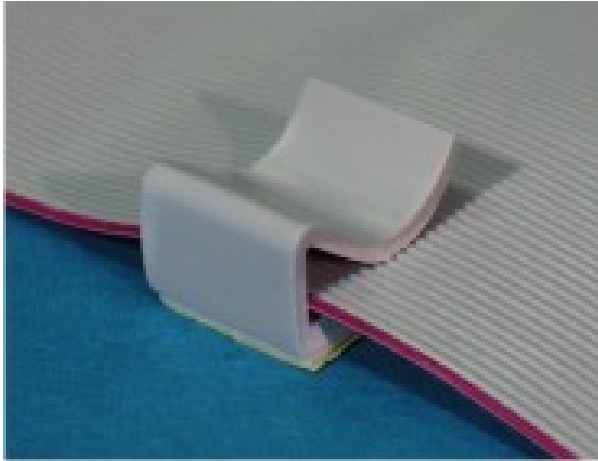

PART NO: PX02

- ◆ MATERIAL: NYLON 66 (UL)
- ◆ FLAME CLASS: 94V-2
- ◆ COLOR: NATURAL
- ◆ UNIT: mm

用途: 背胶式, 用于电子, 电脑内部排线固定, 装配容易, 美观不脱落。

PX02 结构图

**PART NO**  
PX02

**PACKAGE**  
500

### 排线固定板

PART NO: PX03

- ◆ MATERIAL: PVC
- ◆ COLOR: GRAY
- ◆ UNIT: mm

用途: 背胶式, 用于电子, 电脑内部排线固定, 装配容易, 美观不脱落。

PX03 结构图

PART NO	A	PACKAGE
PX03	15.0	500

排线固定板

PART NO: PX04

- ◆ MATERIAL: PVC
- ◆ COLOR: GRAY
- ◆ UNIT: mm

用途: 背胶式, 用于电子, 电脑内部排线固定, 装配容易, 美观不脱落。

PX04 结构图

PART NO	A	PACKAGE
PX04	20.0	500

### 排线固定板

PART NO: PX05

- ◆ MATERIAL: PVC
- ◆ COLOR: GRAY
- ◆ UNIT: mm

用途: 背胶式, 用于电子, 电脑内部排线固定, 装配容易, 美观不脱落。

PX05 结构图

PART NO	A	PACKAGE
PX05	25.0	250