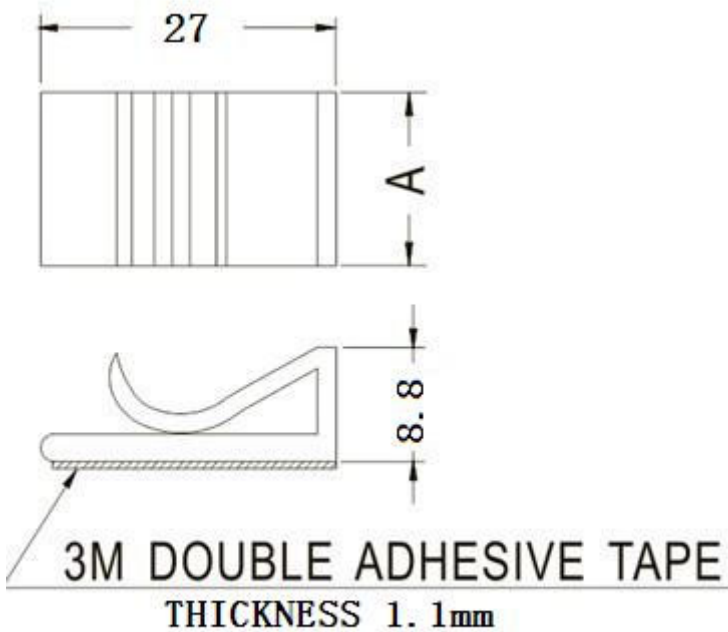

排线固定板

PART NO: PX06

- MATERIAL: NYLON 66 (UL)
- FLAME CLASS: 94V-2
- COLOR: NATURAL
- UNIT: mm

用途: 背胶式, 用于电子, 电脑内部排线固定, 装配容易, 美观不脱落。

PX06 结构图