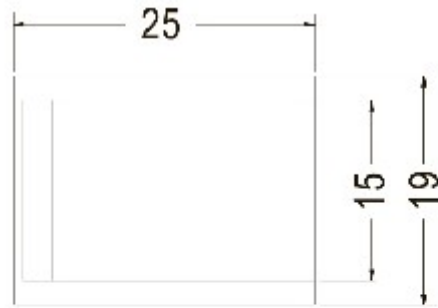

排线固定板

PART NO: PX02

- MATERIAL: NYLON 66 (UL)
- FLAME CLASS: 94V-2
- COLOR: NATURAL
- UNIT: mm

用途: 背胶式, 用于电子, 电脑内部排线固定, 装配容易, 美观不脱落。

PX02 结构图