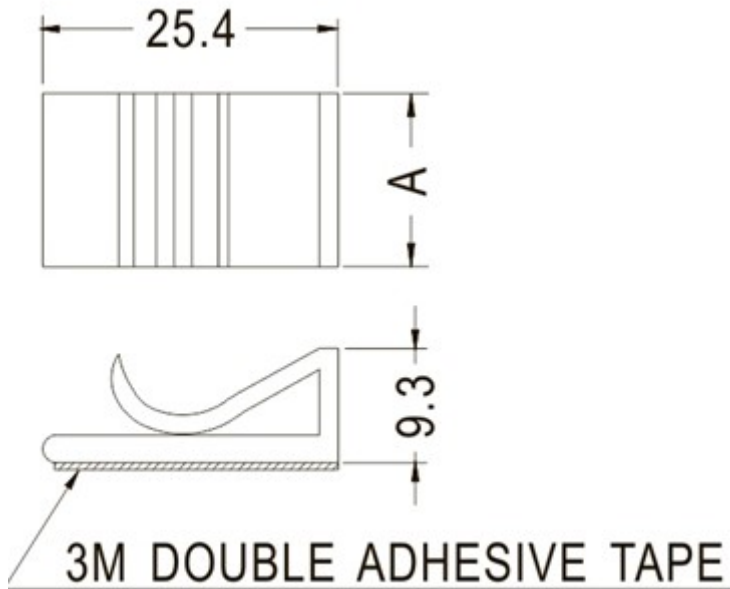

排线固定板

PART NO: PX01

- ◆ MATERIAL: NYLON 66 (UL)
- ◆ FLAME CLASS: 94V-2
- ◆ COLOR: NATURAL
- ◆ UNIT: mm

用途: 背胶式, 用于电子, 电脑内部排线固定, 装配容易, 美观不脱落。

PX01 结构图

**PART NO**  
PX01

**PACKAGE**  
500

排线固定板

PART NO: PX02

- ◆ MATERIAL: NYLON 66 (UL)
- ◆ FLAME CLASS: 94V-2
- ◆ COLOR: NATURAL
- ◆ UNIT: mm

用途: 背胶式, 用于电子, 电脑内部排线固定, 装配容易, 美观不脱落。

PX02 结构图

**PART NO**  
PX02

**PACKAGE**  
500

### 排线固定板

PART NO: PX03

- ◆ MATERIAL: PVC
- ◆ COLOR: GRAY
- ◆ UNIT: mm

用途: 背胶式, 用于电子, 电脑内部排线固定, 装配容易, 美观不脱落。

PX03 结构图

PART NO	A	PACKAGE
PX03	15.0	500

排线固定板

PART NO: PX04

- ◆ MATERIAL: PVC
- ◆ COLOR: GRAY
- ◆ UNIT: mm

用途: 背胶式, 用于电子, 电脑内部排线固定, 装配容易, 美观不脱落。

PX04 结构图

PART NO	A	PACKAGE
PX04	20.0	500