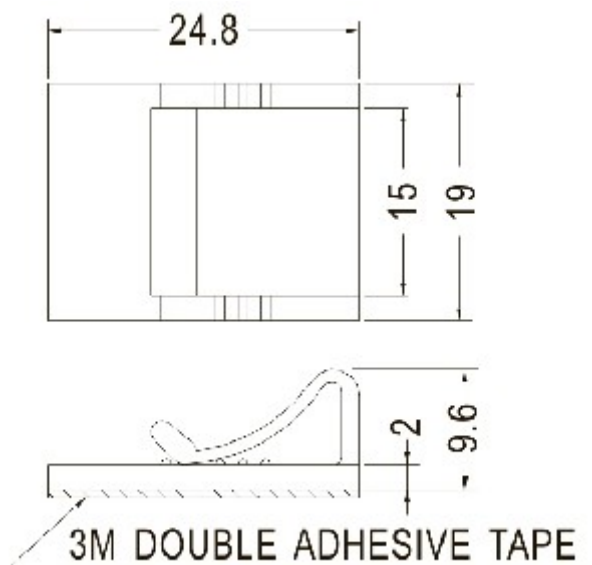

排线固定板

PART NO: PX01

- ◆ MATERIAL: NYLON 66 (UL)
- ◆ FLAME CLASS: 94V-2
- ◆ COLOR: NATURAL
- ◆ UNIT: mm

用途: 背胶式, 用于电子, 电脑内部排线固定, 装配容易, 美观不脱落。

PX01 结构图

**PART NO**  
PX01

**PACKAGE**  
500

排线固定板

PART NO: PX02

- ◆ MATERIAL: NYLON 66 (UL)
- ◆ FLAME CLASS: 94V-2
- ◆ COLOR: NATURAL
- ◆ UNIT: mm

用途: 背胶式, 用于电子, 电脑内部排线固定, 装配容易, 美观不脱落。

PX02 结构图

**PART NO**  
PX02

**PACKAGE**  
500

### 排线固定板

PART NO: PX03

- ◆ MATERIAL: PVC
- ◆ COLOR: GRAY
- ◆ UNIT: mm

用途: 背胶式, 用于电子, 电脑内部排线固定, 装配容易, 美观不脱落。

PX03 结构图

PART NO	A	PACKAGE
PX03	15.0	500

排线固定板

PART NO: PX04

- ◆ MATERIAL: PVC
- ◆ COLOR: GRAY
- ◆ UNIT: mm

用途: 背胶式, 用于电子, 电脑内部排线固定, 装配容易, 美观不脱落。

PX04 结构图

PART NO	A	PACKAGE
PX04	20.0	500