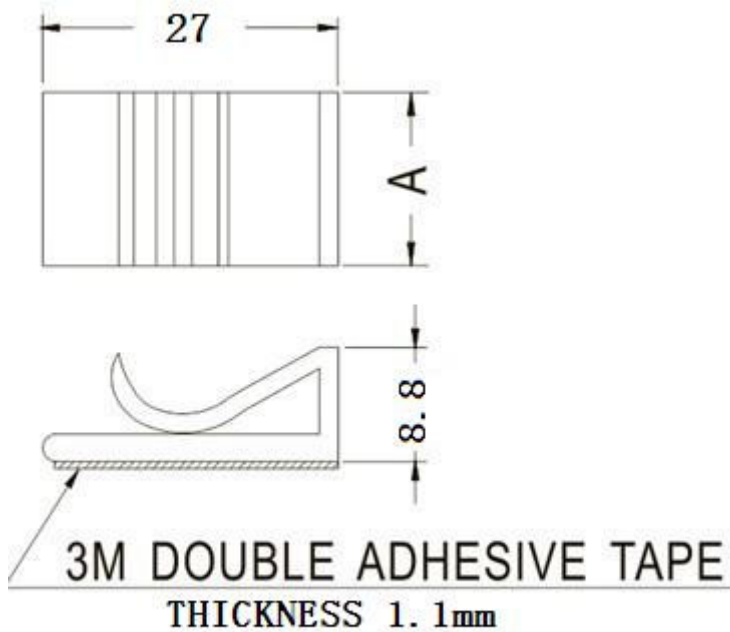

排线固定板

PART NO: PX07

- MATERIAL: NYLON 66 (UL)
- FLAME CLASS: 94V-2
- COLOR: NATURAL
- UNIT: mm

用途: 背胶式, 用于电子, 电脑内部排线固定, 装配容易, 美观不脱落。

PX07 结构图