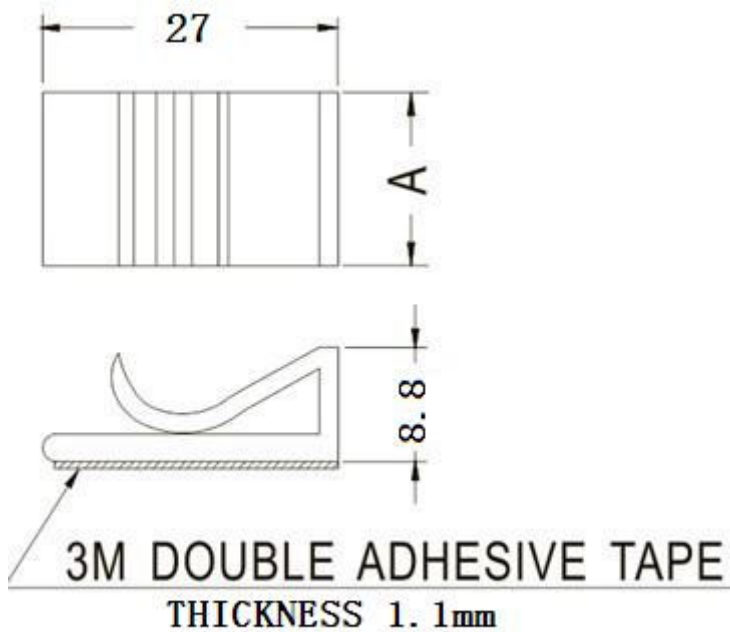

排线固定板

PART NO: PX08

- MATERIAL: NYLON 66 (UL)
- FLAME CLASS: 94V-2
- COLOR: NATURAL
- UNIT: mm

用途: 背胶式, 用于电子, 电脑内部排线固定, 装配容易, 美观不脱落。

PX08 结构图