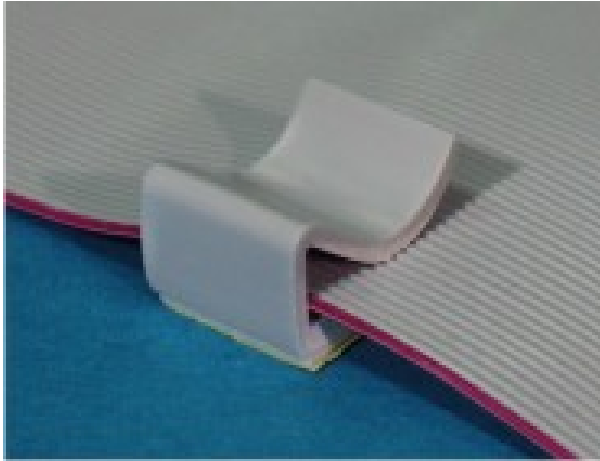

排线固定板

PART NO: PX01

- ◆ MATERIAL: NYLON 66 (UL)
- ◆ FLAME CLASS: 94V-2
- ◆ COLOR: NATURAL
- ◆ UNIT: mm

用途: 背胶式, 用于电子, 电脑内部排线固定, 装配容易, 美观不脱落。

PX01 结构图

**PART NO**  
PX01

**PACKAGE**  
500

排线固定板

PART NO: PX02

- ◆ MATERIAL: NYLON 66 (UL)
- ◆ FLAME CLASS: 94V-2
- ◆ COLOR: NATURAL
- ◆ UNIT: mm

用途: 背胶式, 用于电子, 电脑内部排线固定, 装配容易, 美观不脱落。

PX02 结构图

**PART NO**  
PX02

**PACKAGE**  
500

### 排线固定板

PART NO: PX03

- ◆ MATERIAL: PVC
- ◆ COLOR: GRAY
- ◆ UNIT: mm

用途: 背胶式, 用于电子, 电脑内部排线固定, 装配容易, 美观不脱落。

PX03 结构图

PART NO	A	PACKAGE
PX03	15.0	500

排线固定板

PART NO: PX04

- ◆ MATERIAL: PVC
- ◆ COLOR: GRAY
- ◆ UNIT: mm

用途: 背胶式, 用于电子, 电脑内部排线固定, 装配容易, 美观不脱落。

PX04 结构图

PART NO	A	PACKAGE
PX04	20.0	500