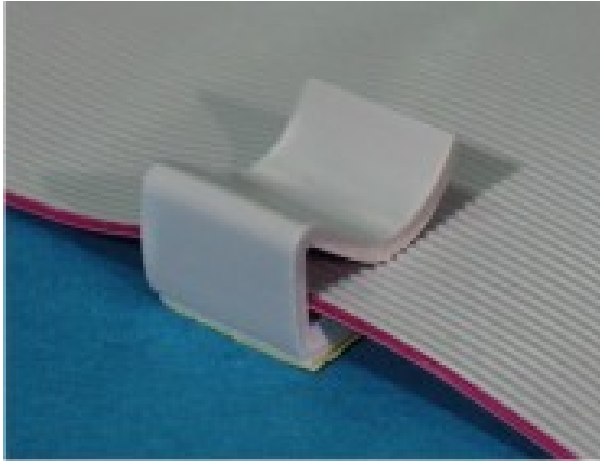

PART NO: PX02

- ◆ MATERIAL: NYLON 66 (UL)
- ◆ FLAME CLASS: 94V-2
- ◆ COLOR: NATURAL
- ◆ UNIT: mm

用途: 背胶式, 用于电子, 电脑内部排线固定, 装配容易, 美观不脱落。

PX02 结构图

**PART NO**  
PX02

**PACKAGE**  
500

### 排线固定板

PART NO: PX03

- ◆ MATERIAL: PVC
- ◆ COLOR: GRAY
- ◆ UNIT: mm

用途: 背胶式, 用于电子, 电脑内部排线固定, 装配容易, 美观不脱落。

PX03 结构图

PART NO	A	PACKAGE
PX03	15.0	500

排线固定板

PART NO: PX04

- ◆ MATERIAL: PVC
- ◆ COLOR: GRAY
- ◆ UNIT: mm

用途: 背胶式, 用于电子, 电脑内部排线固定, 装配容易, 美观不脱落。

PX04 结构图

PART NO	A	PACKAGE
PX04	20.0	500

### 排线固定板

PART NO: PX05

- ◆ MATERIAL: PVC
- ◆ COLOR: GRAY
- ◆ UNIT: mm

用途: 背胶式, 用于电子, 电脑内部排线固定, 装配容易, 美观不脱落。

PX05 结构图

PART NO	A	PACKAGE
PX05	25.0	250