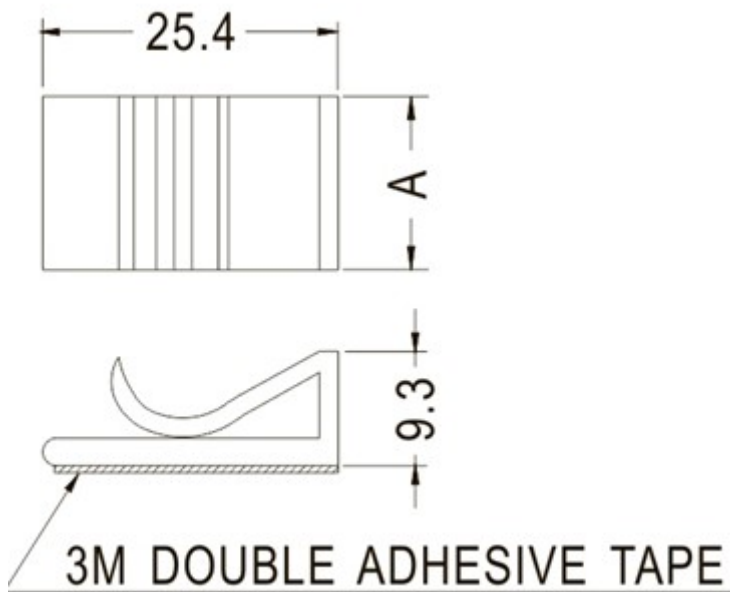

### 排线固定板

PART NO: PX03

- ◆ MATERIAL: PVC
- ◆ COLOR: GRAY
- ◆ UNIT: mm

用途: 背胶式, 用于电子, 电脑内部排线固定, 装配容易, 美观不脱落。

PX03 结构图

PART NO	A	PACKAGE
PX03	15.0	500

排线固定板

PART NO: PX04

- ◆ MATERIAL: PVC
- ◆ COLOR: GRAY
- ◆ UNIT: mm

用途: 背胶式, 用于电子, 电脑内部排线固定, 装配容易, 美观不脱落。

PX04 结构图

PART NO	A	PACKAGE
PX04	20.0	500

### 排线固定板

PART NO: PX05

- ◆ MATERIAL: PVC
- ◆ COLOR: GRAY
- ◆ UNIT: mm

用途: 背胶式, 用于电子, 电脑内部排线固定, 装配容易, 美观不脱落。

PX05 结构图

PART NO	A	PACKAGE
PX05	25.0	250