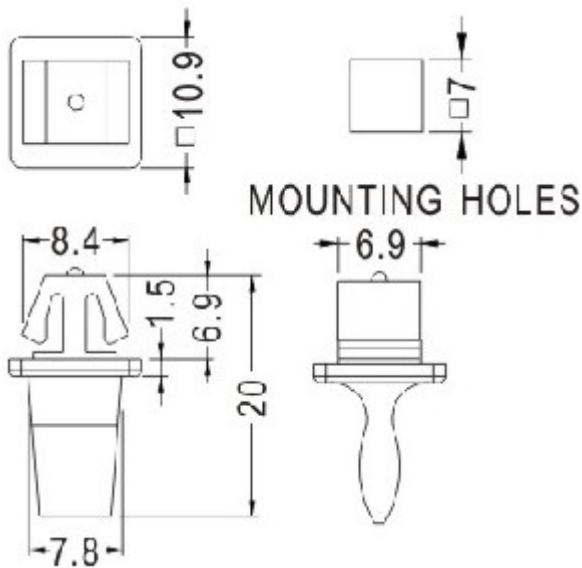

门扣挡梢

PART NO: DDK-7

◆ MATERIAL: NYLON 66 (UL)

◆ FLAME CLASS: 94V-2

◆ COLOR: BLACK

◆ UNIT: mm

用途: 用于面板固定用。

DDK-7 结构图