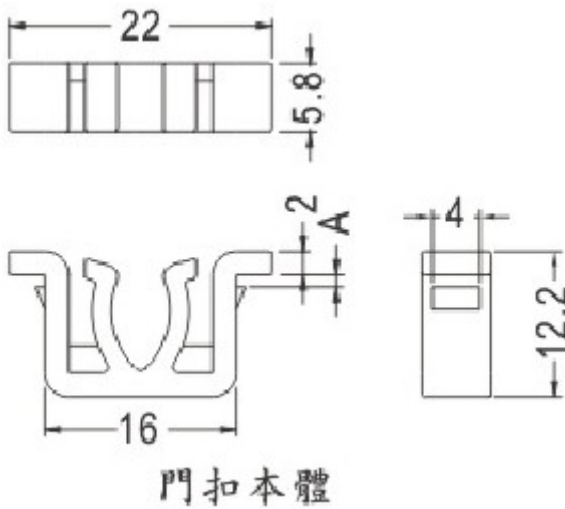

門扣擋梢

PART NO
DDK-1

PACKAGE
500

门扣挡梢

PART NO: DDK-2

- ◆ MATERIAL:ABS (UL)
- ◆ FLAME CLASS:94HB
- ◆ COLOR:NATURAL
- ◆ UNIT:mm

用途:用于面板固定用。

DDK-2 结构图

门扣本体

| PART NO | A | PACKAGE |
|---------|-----|---------|
| DDK-2 | 1.0 | 500 |

门扣挡梢

PART NO: DDK-3

- ◆ MATERIAL:ABS (UL)
- ◆ FLAME CLASS:94HB
- ◆ COLOR:NATURAL
- ◆ UNIT:mm

用途:用于面板固定用。

DDK-3 结构图

| PART NO | A | PACKAGE |
|---------|-----|---------|
| DDK-3 | 1.1 | 500 |

门扣挡梢

PART NO: DDK-4

- ◆ MATERIAL:POM (UL)
- ◆ FLAME CLASS:94HB
- ◆ COLOR:NATURAL
- ◆ UNIT:mm

用途:用于面板固定用。

DDK-4 结构图

PART NO
DDK-4

PACKAGE
1000

门扣挡梢