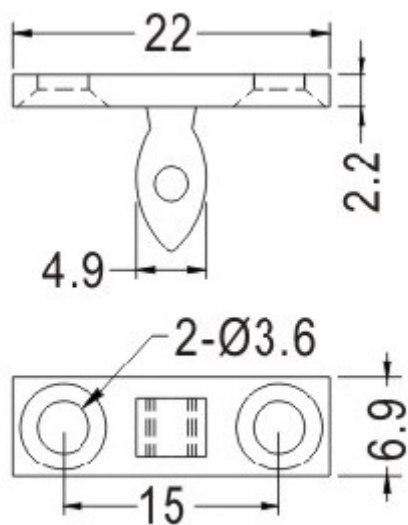

门扣挡梢

PART NO: DDK-1

◆ MATERIAL:ABS (UL)

◆ FLAME CLASS:94HB

◆ COLOR:NATURAL

◆ UNIT:mm

用途:用于面板固定。

DDK-1 结构图

門扣擋梢

PART NO
DDK-1

PACKAGE
500

门扣挡梢

PART NO: DDK-2

- ◆ MATERIAL:ABS (UL)
- ◆ FLAME CLASS:94HB
- ◆ COLOR:NATURAL
- ◆ UNIT:mm

用途:用于面板固定用。

DDK-2 结构图