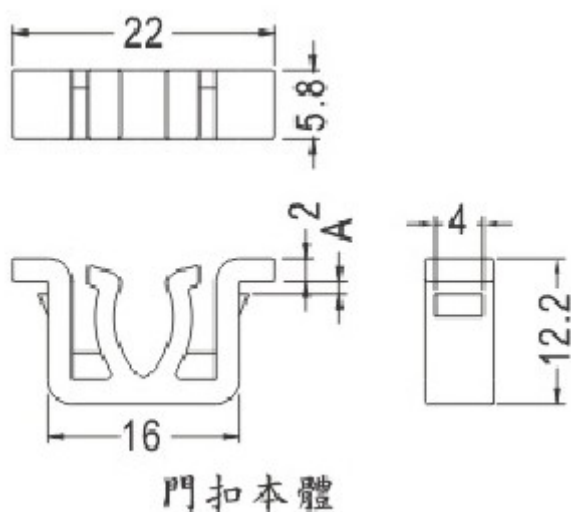

门扣挡梢

PART NO: DDK-1

◆ MATERIAL:ABS (UL)

◆ FLAME CLASS:94HB

◆ COLOR:NATURAL

◆ UNIT:mm

用途:用于面板固定。

DDK-1 结构图

門扣擋梢

PART NO
DDK-1

PACKAGE
500

门扣挡梢

PART NO: DDK-2

- ◆ MATERIAL:ABS (UL)
- ◆ FLAME CLASS:94HB
- ◆ COLOR:NATURAL
- ◆ UNIT:mm

用途:用于面板固定用。

DDK-2 结构图

门扣本体

| PART NO | A | PACKAGE |
|---------|-----|---------|
| DDK-2 | 1.0 | 500 |

门扣挡梢

PART NO: DDK-3

- ◆ MATERIAL:ABS (UL)
- ◆ FLAME CLASS:94HB
- ◆ COLOR:NATURAL
- ◆ UNIT:mm

用途:用于面板固定用。

DDK-3 结构图

| PART NO | A | PACKAGE |
|---------|-----|---------|
| DDK-3 | 1.1 | 500 |