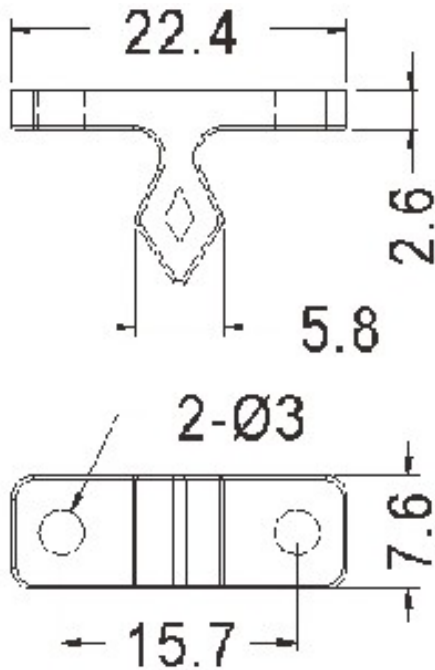

门扣挡梢

PART NO: DDK-4

- MATERIAL:POM (UL)
- FLAME CLASS:94HB
- COLOR:NATURAL
- UNIT:mm

用途:用于面板固定用。

DDK-4 结构图