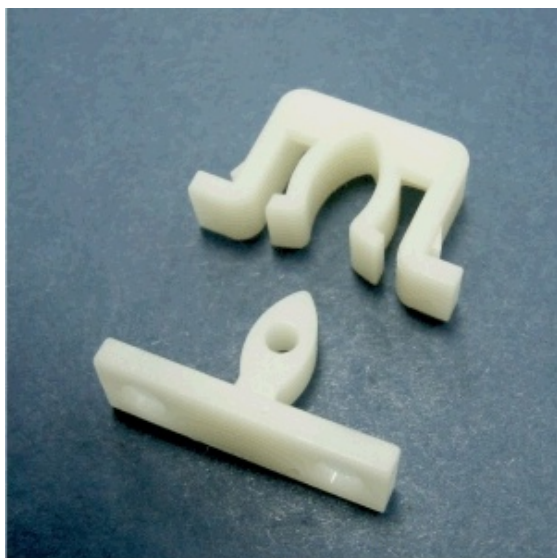

门扣挡梢

PART NO: DDK-1

◆ MATERIAL:ABS (UL)

◆ FLAME CLASS:94HB

◆ COLOR:NATURAL

◆ UNIT:mm

用途:用于面板固定。

DDK-1 结构图

門扣擋梢

PART NO
DDK-1

PACKAGE
500

门扣挡梢

PART NO: DDK-2

- ◆ MATERIAL:ABS (UL)
- ◆ FLAME CLASS:94HB
- ◆ COLOR:NATURAL
- ◆ UNIT:mm

用途:用于面板固定用。

DDK-2 结构图

门扣本体

| PART NO | A | PACKAGE |
|---------|-----|---------|
| DDK-2 | 1.0 | 500 |

门扣挡梢

PART NO: DDK-3

- ◆ MATERIAL:ABS (UL)
- ◆ FLAME CLASS:94HB
- ◆ COLOR:NATURAL
- ◆ UNIT:mm

用途:用于面板固定用。

DDK-3 结构图

| PART NO | A | PACKAGE |
|---------|-----|---------|
| DDK-3 | 1.1 | 500 |