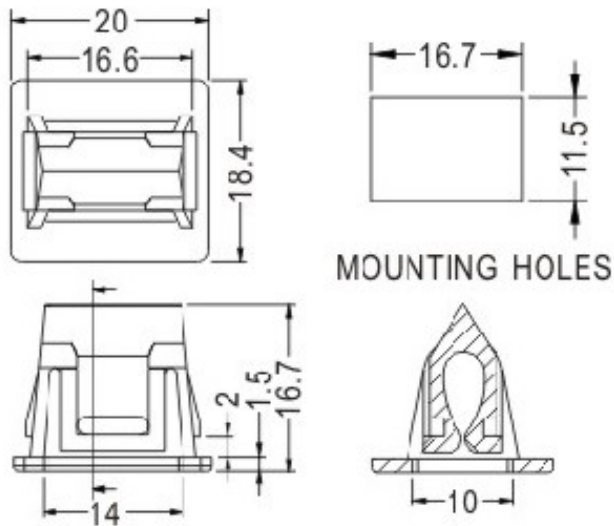

门扣挡梢

PART NO: DDK-6

- MATERIAL: POM (UL)
- FLAME CLASS: 94V-2
- COLOR: BLACK
- UNIT: mm

用途: 用于面板固定用。

DDK-6 结构图