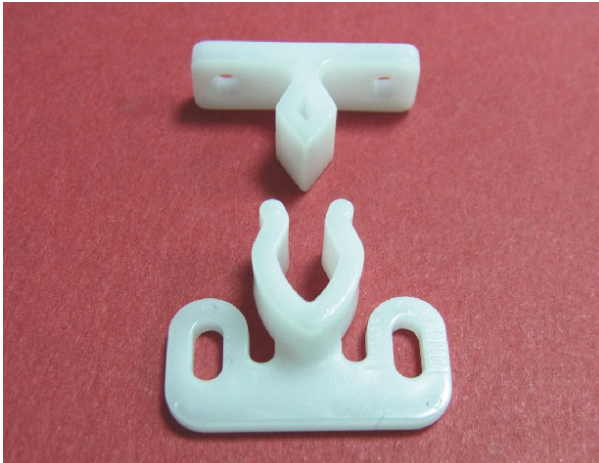

门扣挡梢

PART NO: DDK-1

◆ MATERIAL:ABS (UL)

◆ FLAME CLASS:94HB

◆ COLOR:NATURAL

◆ UNIT:mm

用途:用于面板固定。

DDK-1 结构图

門扣擋梢

PART NO
DDK-1

PACKAGE
500

门扣挡梢

PART NO: DDK-2

- ◆ MATERIAL:ABS (UL)
- ◆ FLAME CLASS:94HB
- ◆ COLOR:NATURAL
- ◆ UNIT:mm

用途:用于面板固定用。

DDK-2 结构图

门扣本体

| PART NO | A | PACKAGE |
|---------|-----|---------|
| DDK-2 | 1.0 | 500 |

门扣挡梢

PART NO: DDK-3

- ◆ MATERIAL:ABS (UL)
- ◆ FLAME CLASS:94HB
- ◆ COLOR:NATURAL
- ◆ UNIT:mm

用途:用于面板固定用。

DDK-3 结构图

| PART NO | A | PACKAGE |
|---------|-----|---------|
| DDK-3 | 1.1 | 500 |

门扣挡梢

PART NO: DDK-4

- ◆ MATERIAL:POM (UL)
- ◆ FLAME CLASS:94HB
- ◆ COLOR:NATURAL
- ◆ UNIT:mm

用途:用于面板固定用。

DDK-4 结构图

PART NO
DDK-4

PACKAGE
1000

门扣挡梢