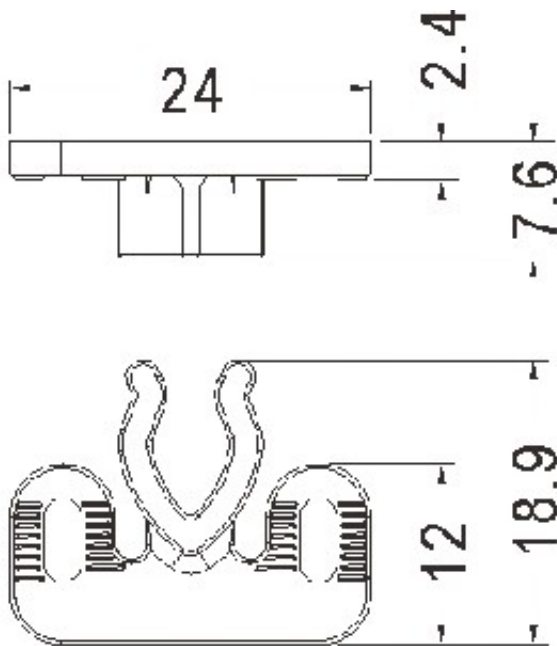

门扣挡梢

PART NO: DDK-5

- MATERIAL:POM (UL)
- FLAME CLASS:94HB
- COLOR:NATURAL
- UNIT:mm

用途:用于面板固定用。

DDK-5 结构图