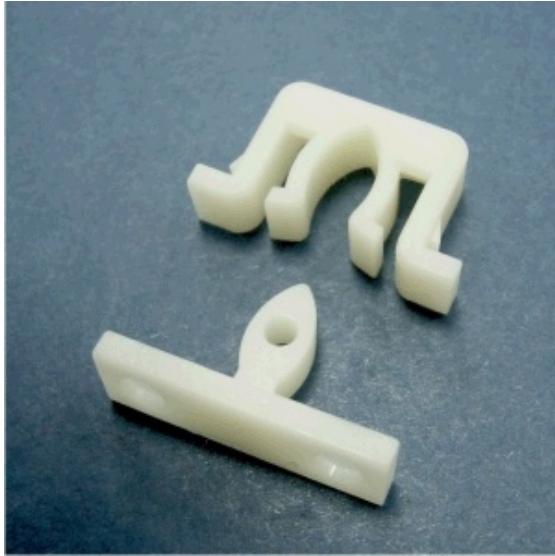

门扣挡梢

PART NO: DDK-1

◆ MATERIAL:ABS (UL)

◆ FLAME CLASS:94HB

◆ COLOR:NATURAL

◆ UNIT:mm

用途:用于面板固定。

DDK-1 结构图

門扣擋梢

PART NO
DDK-1

PACKAGE
500

门扣挡梢

PART NO: DDK-2

- ◆ MATERIAL:ABS (UL)
- ◆ FLAME CLASS:94HB
- ◆ COLOR:NATURAL
- ◆ UNIT:mm

用途:用于面板固定用。

DDK-2 结构图

门扣本体

| PART NO | A | PACKAGE |
|---------|-----|---------|
| DDK-2 | 1.0 | 500 |

门扣挡梢

PART NO: DDK-3

- ◆ MATERIAL:ABS (UL)
- ◆ FLAME CLASS:94HB
- ◆ COLOR:NATURAL
- ◆ UNIT:mm

用途:用于面板固定用。

DDK-3 结构图

| PART NO | A | PACKAGE |
|---------|-----|---------|
| DDK-3 | 1.1 | 500 |

门扣挡梢

PART NO: DDK-4

- ◆ MATERIAL:POM (UL)
- ◆ FLAME CLASS:94HB
- ◆ COLOR:NATURAL
- ◆ UNIT:mm

用途:用于面板固定用。

DDK-4 结构图

PART NO
DDK-4

PACKAGE
1000

门扣挡梢