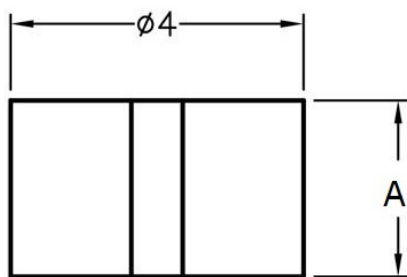

(规格 / 尺寸) 代码说明 :

P : 装配灯数

LED间隔柱 LED SPACER SUPPORT

MATERIAL : NYLON 66(UL)

FLAME CLASS : 94V-0,94V-2

COLOR : BLACK,NATURAL

UNIT : mm

用途 : 使LED立于PC板上, 高度一致, 不断脚