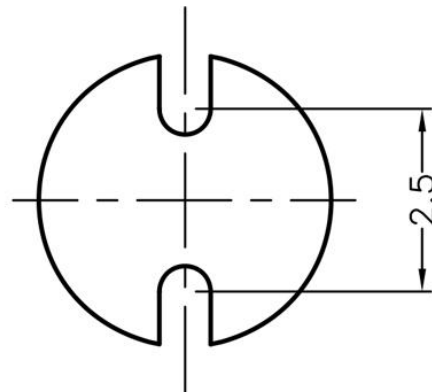

(规格 / 尺寸) 代码说明 :

P : 装配灯数

LED间隔柱 LED SPACER SUPPORT

MATERIAL : NYLON 66(UL)

FLAME CLASS : 94V-0,94V-2

COLOR : BLACK,NATURAL

UNIT : mm

用途 : 使LED立于PC板上, 高度一致, 不断脚