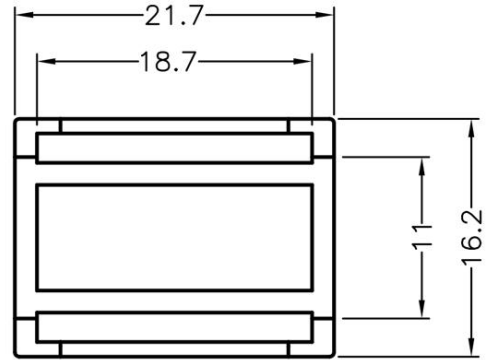

LED间隔柱 LED SPACER SUPPORT

MATERIAL : NYLON 66(UL)

FLAME CLASS : 94V-0,94V-2

COLOR : BLACK,NATURAL

UNIT : mm

用途 : 可快速将8字型LED固定垫高于PC板上

1

PART NO	A	P	PACKAGE
LEDSS-265	4.0	1	1000
LEDSS-266	5.0	1	1000
LEDSS-267	6.0	1	1000
LEDSS-268	7.0	1	1000
LEDSS-269	8.0	1	1000

(规格 / 尺寸) 代码说明 :

P : 装配灯数

LED间隔柱 LED SPACER SUPPORT

MATERIAL : NYLON 66(UL)

FLAME CLASS : 94V-0,94V-2

COLOR : BLACK,NATURAL

UNIT : mm

用途 : 使LED立于PC板上, 高度一致, 不断脚

PART NO	A	L	P	PACKAGE
LEDSS-270	2.4	4	1	2000
LEDSS-381	5.0	4	1	1000

(规格 / 尺寸) 代码说明 :

L : LED建议装配规格 P : 装配灯数