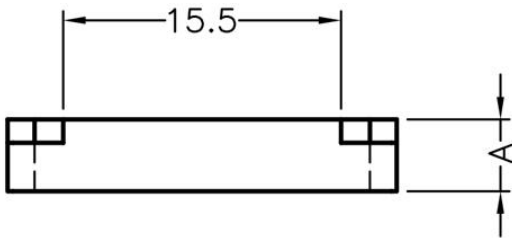

LED间隔柱 LED SPACER SUPPORT

MATERIAL : NYLON 66(UL)

FLAME CLASS : 94V-0,94V-2

COLOR : BLACK,NATURAL

UNIT : mm

用途 : 可快速将8字型LED固定垫高于PC板上

1

PART NO	A	P	PACKAGE
LEDSS-265	4.0	1	1000
LEDSS-266	5.0	1	1000
LEDSS-267	6.0	1	1000
LEDSS-268	7.0	1	1000
LEDSS-269	8.0	1	1000

(规格 / 尺寸) 代码说明 :

P : 装配灯数

LED间隔柱 LED SPACER SUPPORT

MATERIAL : NYLON 66(UL)

FLAME CLASS : 94V-0,94V-2

COLOR : BLACK,NATURAL

UNIT : mm

用途 : 使LED立于PC板上, 高度一致, 不断脚

PART NO	A	L	P	PACKAGE
LEDSS-270	2.4	4	1	2000
LEDSS-381	5.0	4	1	1000

(规格 / 尺寸) 代码说明 :

L : LED建议装配规格 P : 装配灯数